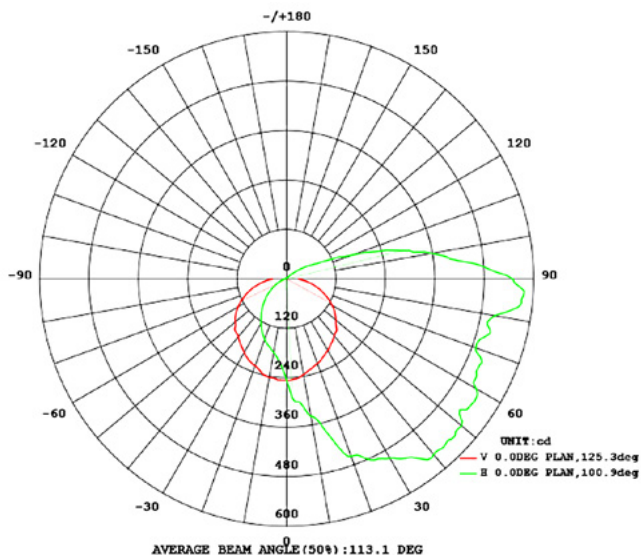

**Wattage**

13w & 26w

**Light Distribution**

**Performance Summary**

<b>Input Voltage</b>	100-277V
<b>Input Frequency</b>	50/60 Hz
<b>Rated Wattage</b>	13W, 26W
<b>Efficacy</b>	130 lm/W
<b>CRI</b>	≥80
<b>Available CCT</b>	3000K, 4000K, 5000K
<b>Rated Life (L70)</b>	54,000 hrs
<b>IP Rating</b>	IP65
<b>PF</b>	>0.95
<b>Certifications</b>	ETL, DLC, CE, RoHS
<b>Working Temp. (°C)</b>	-40°F - 122°F
<b>LED Light Source</b>	Samsung 2835