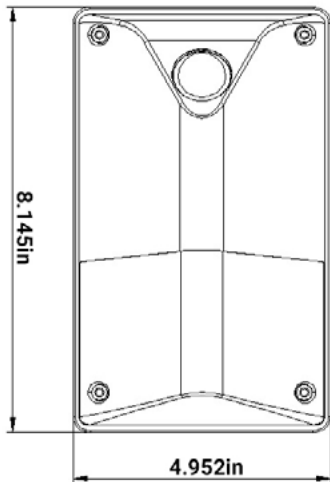

**Dimensions**

**Performance Data**

MODEL	WATTAGE	CCT	LUMEN	EFFICACY (lm/W)	VOLTAGE
NB-MWP-13W	13watt	3000K, 4000K, 5000K	1,690lm	130 lm/W	100-277vac
NB-MWP-26W	26watt	3000K, 4000K, 5000K	3,380lm	130 lm/W	100-277vac